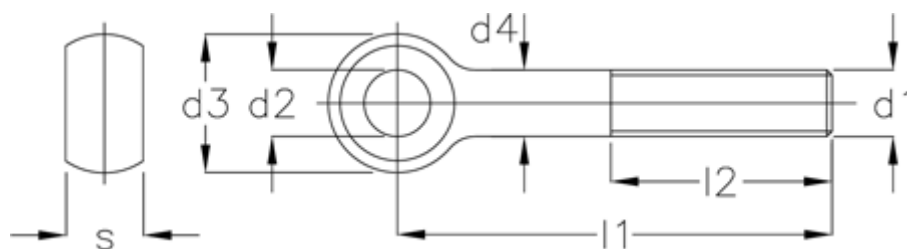

Data Sheet

Article number: 20444M20100
Description: E+G Eye screw
DIN 444-M20-100

Measures

d1 = M20

d2 = 18

d3 = 40

d4 = 20

l1 = 100

l2 = 63

s = 22